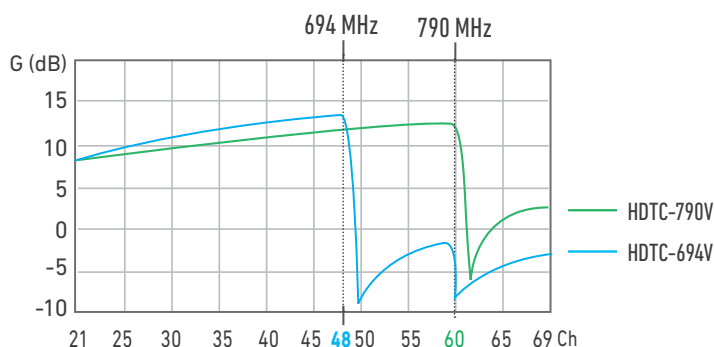

- Antenas tipo panel diseñadas para la recepción de señales de TV en la banda de UHF, formada por reflector en forma diédrica compuesto por cuatro tubos de aluminio y un dipolo compacto.
- Válida para polarización vertical y horizontal permitiendo variar el ángulo de elevación.
- Volumen mínimo en embalaje para el transporte y de fácil ensamblaje sin necesidad de herramientas.
- Gran versatilidad en la paletización desde 30 cm hasta la altura deseada con incrementos de 10 cm.
- Suministrados 1 conector macho roscable y un capuchón protector de goma.
- Fijación a mástiles de Ø 25 a 50 mm.

Nuevo

Serie COMPACT

MODELO	HDTC-790V		HDTC-694V		
REF.	1811		1824		
Canales		21 - 60 (470-790 MHz)		21 - 48 (470-694 MHz)	
Ganancia nominal	dB	13		14	
Relación D/A	dB	≥ 16			
Ángulo abertura	H / V	60° / 80°			
Carga del viento	N	130 Km/h : 18 150 Km/h : 23			
Longitud	cm	80			
Unidades por embalaje		10			
Color		verde			

Gráficas de ganancia